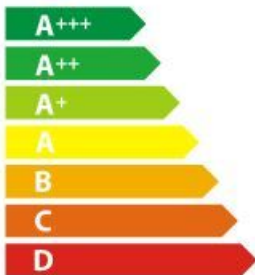

# ENERG

енергия · ενέργεια

Y

IJA

IE

IA

## BCS737E301BG

**71** L

**0.94** kWh/cycle\*

**0.81** kWh/cycle\*

\* цира · cyklus · porton · zykus · πρόγραμμα · ciclo · tsúkkel · ohjelma · ciklus · ciklas · cikls · ciklu · cyclus · cykl · ciclu · program · cykel