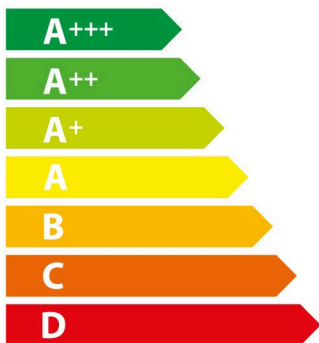

ENERG

енергия · ενέργεια

GAGGENAU

BOP250102

76 L

1,25 kWh/Zyklus *

0,83 kWh/Zyklus *

* цикъл · cyklus · portion · zykus · πρόγραμμα · ciclo · tsükkel · ohjelma · ciklus ciklas · cikls · čiklu · cyclus · cykl · ciclu · program · cykel