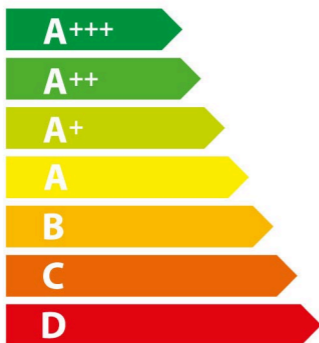

ENERG

енергия · ενέργεια

GAGGENAU

BOP250112

76 L

1,25 kWh/Zyklus *

0,83 kWh/Zyklus *

* цикъл · cyklus · portion · zykus · πρόγραμμα · ciclo · tsükkel · ohjelma · ciklus ciklas · cikls · čiklu · cyclus · cykl · ciclu · program · cykel