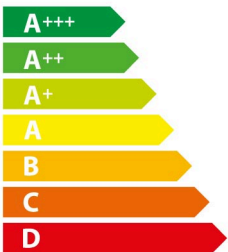

ENERG

енергия · ενεργεια

BOSCH

DWB94BC50

53
kWh/annum