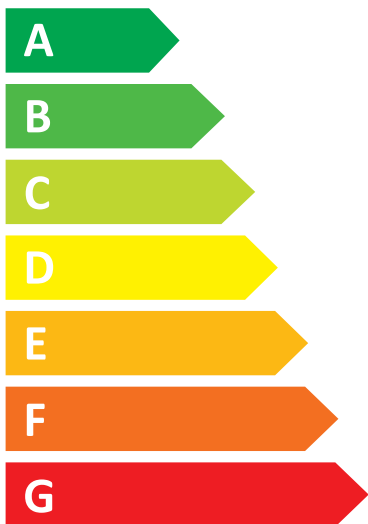

ENERG

Siemens

SX65YX03BE

54 kWh /  100

13 x

9,5 L

4:55

44dB